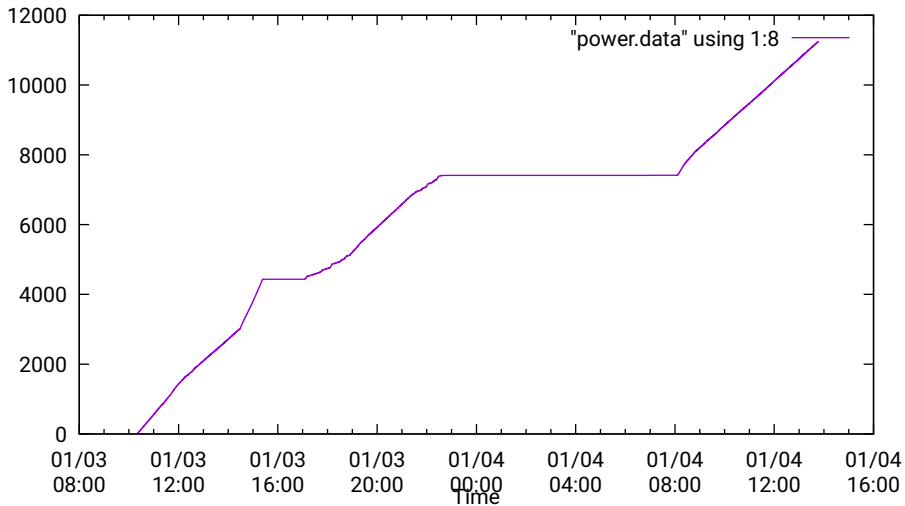

Energy Wh

"power.data" using 1:8