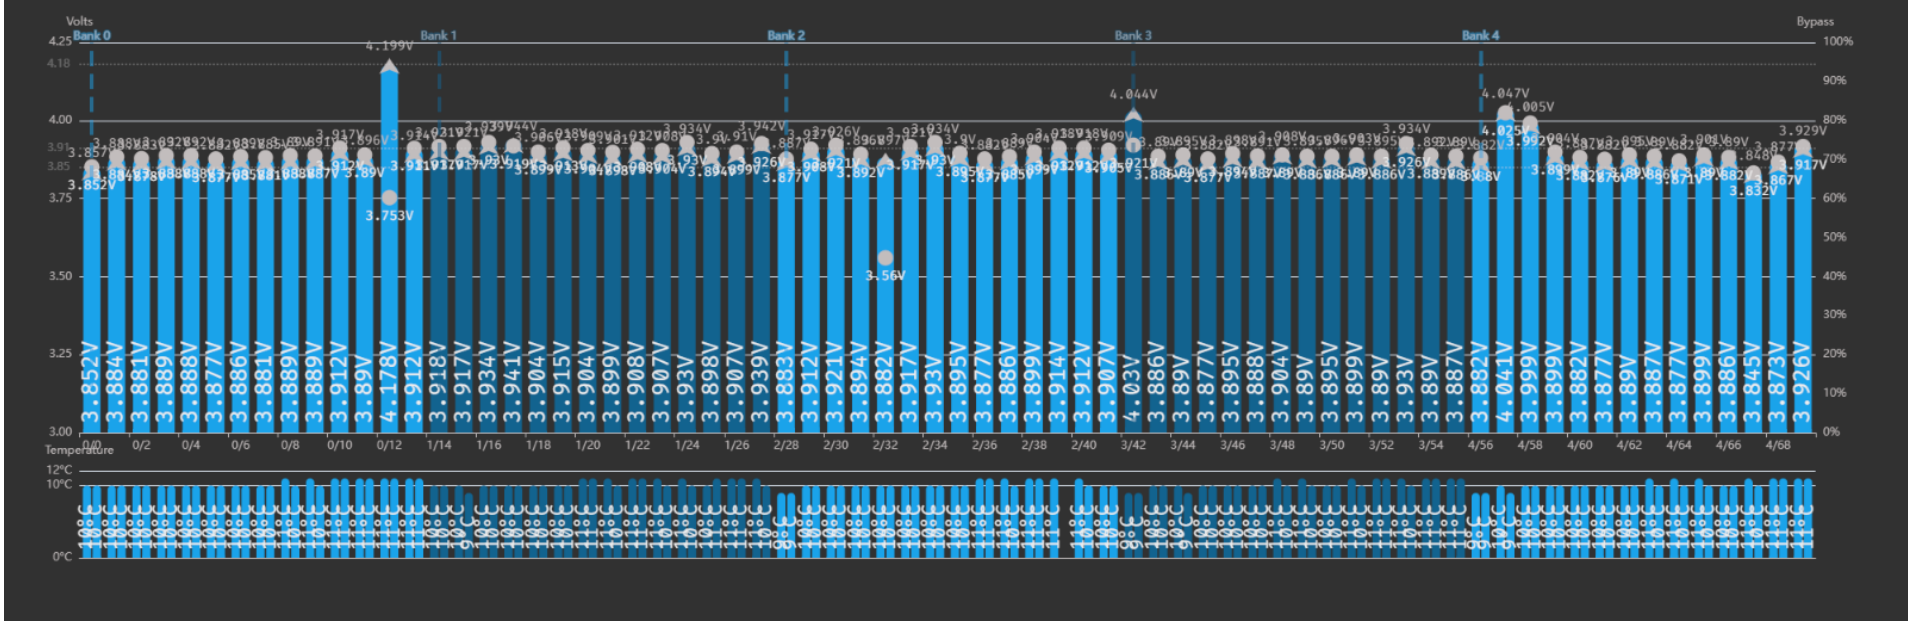

Voltage 0: 54.71V	Range 0: 326mV	Voltage 1: 54.82V	Range 1: 43mV	Voltage 2: 54.63V	Range 2: 53mV	Voltage 3: 54.65V	Range 3: 153mV	Voltage 4: 54.66V	Range 4: 196mV	O.O.S errors: 8531	CRC Errors: 9109
-----------------------------	--------------------------	-----------------------------	-------------------------	-----------------------------	-------------------------	-----------------------------	--------------------------	-----------------------------	--------------------------	------------------------------	----------------------------

Packets sent: 66645	Packets rec'd: 63675	Roundtrip (ms): 3709	Uptime: 14h35m	Send Q length: 7	CAN sent: 509119	CAN received: 101826	Graph: 2D 3D
-------------------------------	--------------------------------	--------------------------------	--------------------------	----------------------------	----------------------------	--------------------------------	------------------------