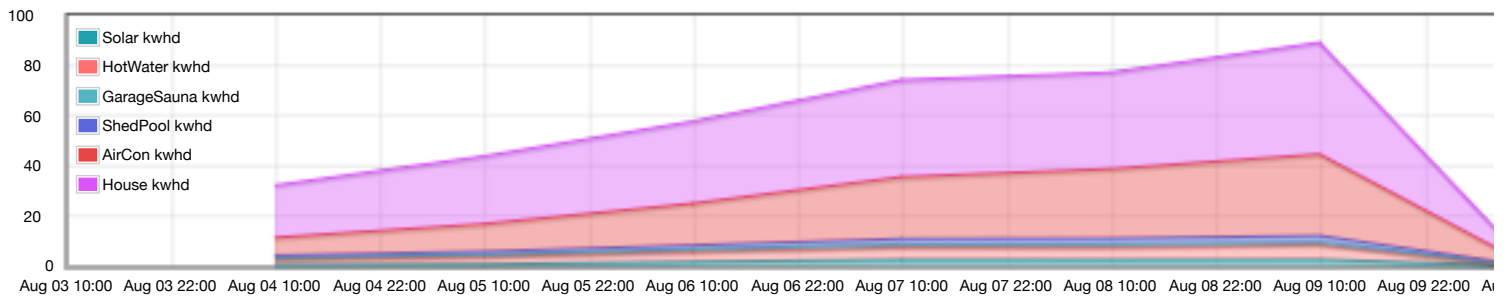

### Daily Totals

**Mains**      **Solar**      **House**      **AirCon**      **Hot Water**      **Shed (Fridge / Pool)**      **Gara (Fridge Sauna)**

D W M Y + - < >

D W M Y + - < >

D W M Y + - < >

D W M Y + - < >