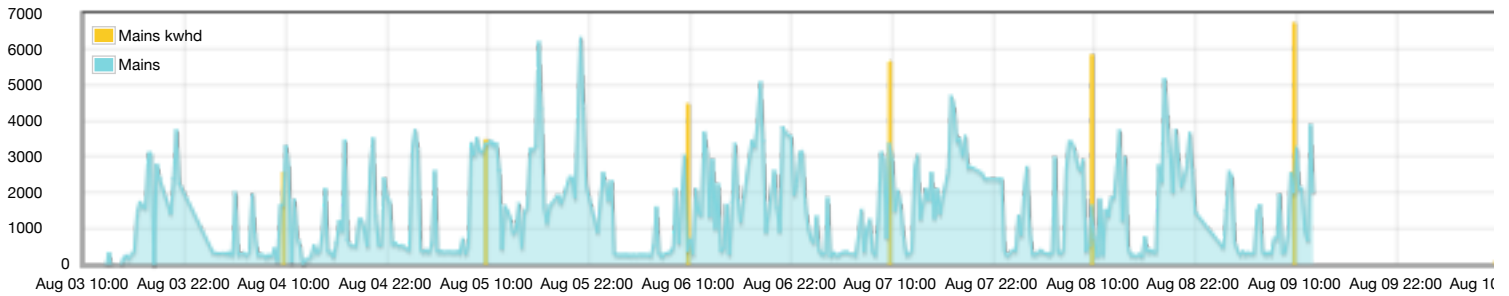

### Daily Totals

**Mains**      **Solar**      **House**      **AirCon**      **Hot Water**      **Shed (Fridge / Pool)**      **Gara (Fridge Sauna)**

D W M Y + - < >

D W M Y + - < >

D W M Y + - < >

D W M Y + - < >