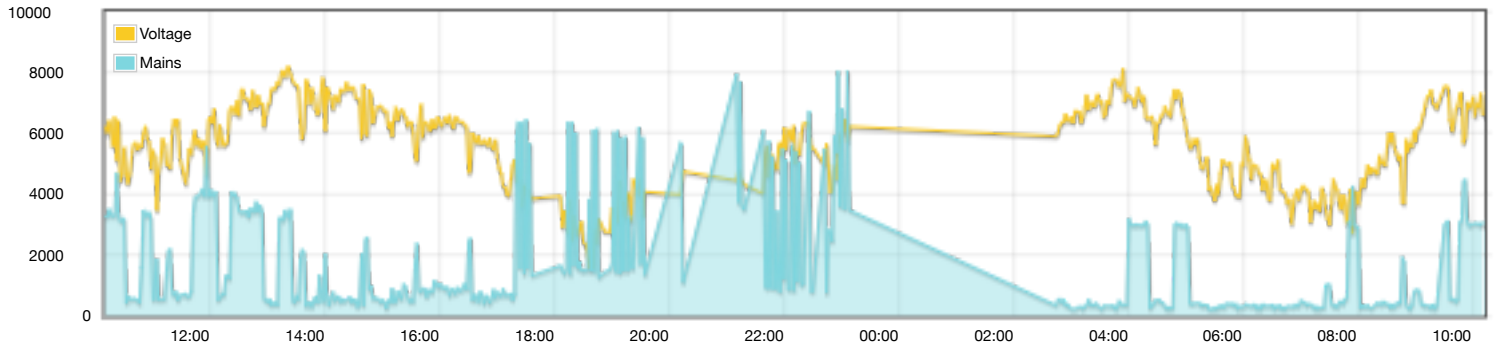

D W M Y + - < >