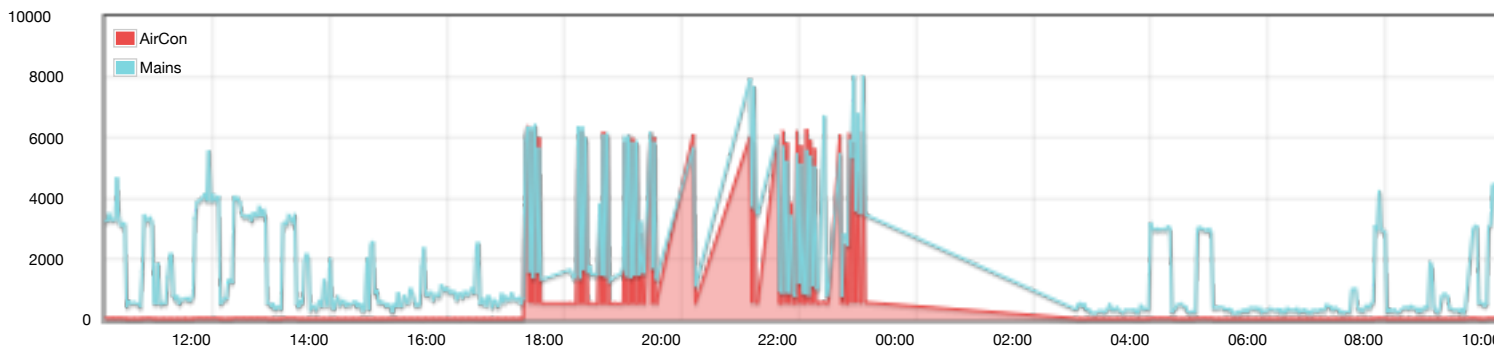

### Daily Totals

**Mains**      **Solar**      **House**      **AirCon**      **Hot Water**      **Shed (Fridge / Pool)**      **Gara (Fridge Sauna)**

D W M Y + - < >

D W M Y + - < >

D W M Y + - < >

D W M Y + - < >