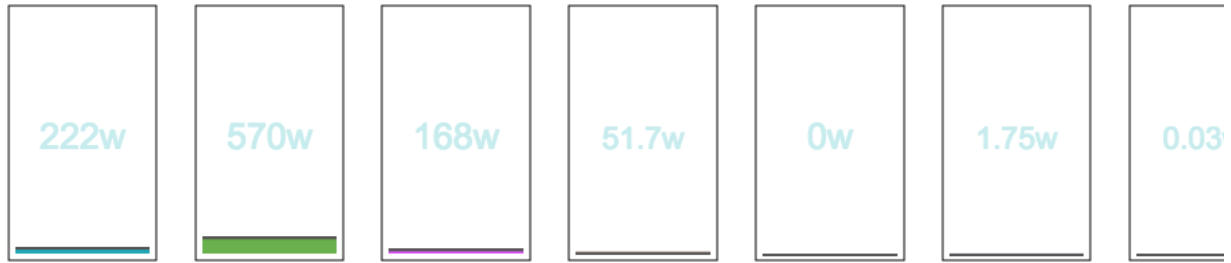

### Daily Totals

**Mains**      **Solar**      **House**      **AirCon**      **Hot Water**      **Shed (Fridge / Pool)**      **Gara (Fridge Sauna)**

D W M Y + - < >

D W M Y + - < >

D W M Y + - < >

D W M Y + - < >