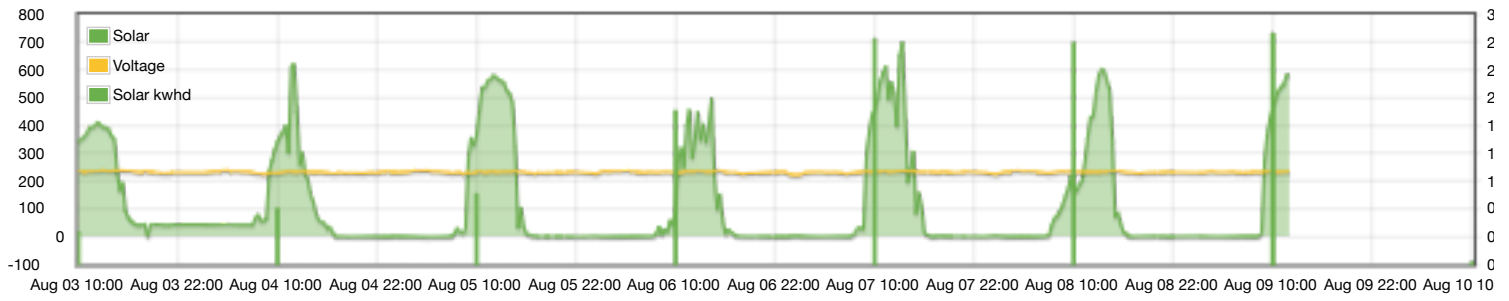

### Daily Totals

**Mains**      **Solar**      **House**      **AirCon**      **Hot Water**      **Shed (Fridge / Pool)**      **Gara (Fridge Sauna)**

D W M Y + - < >

D W M Y + - < >

D W M Y + - < >

D W M Y + - < >